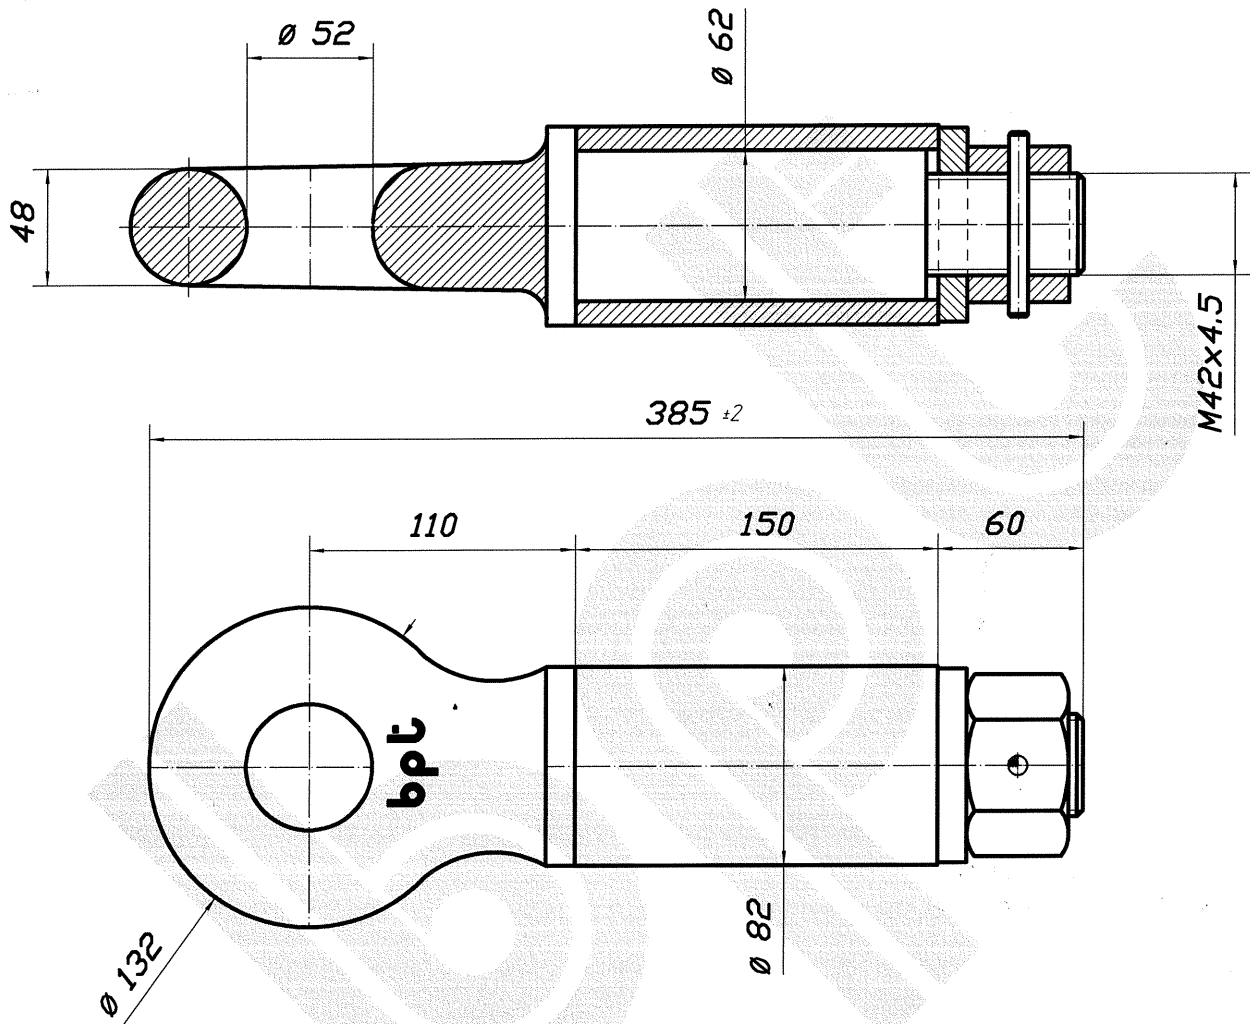

BATTISTA PORTERI S.R.L.

Via Statale 13
25060 Tavernole sul Mella (Brescia) ITALIA
Tel. 030/920131-920061-Fax 030/920783

ANNEAU FRANCE LOURD TOURNANT
OCCHIONE FRANCIA PESANTE

COD.

30050

WIR FERTIGEN GESENKSCHMIEDETEILE
DROP FORGING OUR BUSINESS
NOUS ESTAMPONS TOUS LES ACIERS
NOI STAMPIAMO L'ACCIAIO